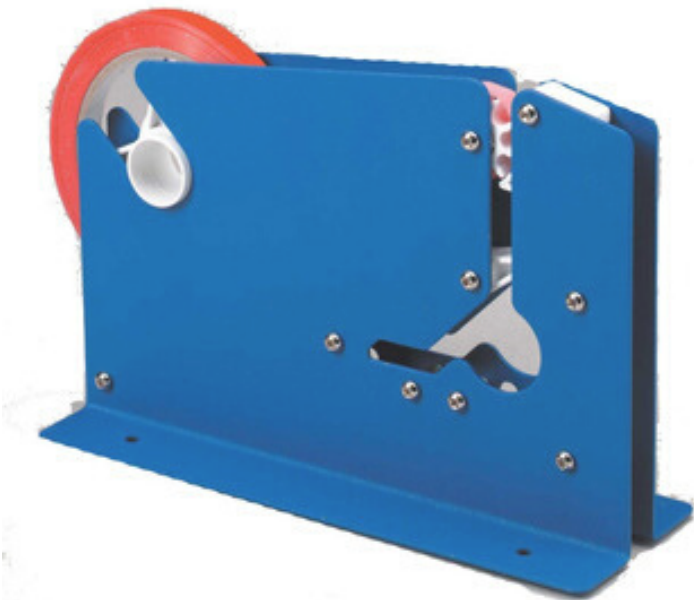

# MÁQUINA CIERRABOLSAS

Tus asesores en cintas adhesivas

 Para cinta de 12 mm

 Máxima protección

 Fácil de usar

## DESCRIPCIÓN

Máquina cierrabolsas lacada en azul para uso manual.

Para cinta adhesiva de 12 mm de ancho.

Color: Azul

## VENTAJAS

- ✓ Embolsa de forma segura
- ✓ Fácil y resistente
- ✓ Utiliza la cantidad necesaria de cinta

 **Más info**